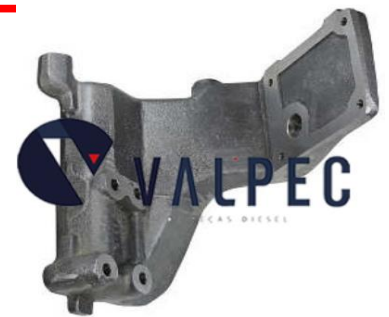

Cód. Fabricante: V073

MB OM366LA

Nº Original: 3760920140