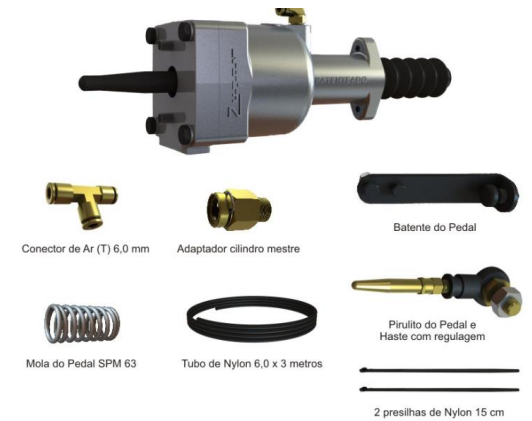

LANÇAMENTOS ODAPEL

Servo de Embreagem c/Kit

Servos de Embreagem

Cód. Odapel: 200687,1

Cód. Fabricante: SPM63E

MB 1318/1620 ELETRONICO (BICUDO)

Reparo Cabeçote Compressor

KNORR-BREMSE

Cód. Odapel: 200688

Cód. Fabricante: K109083

FORD CARGO 2932E/4532E/6332E (JUNTAS+PARAFUSOS+ANEIS)

Reparo Compressor Pistão/Biela

KNORR-BREMSE

Cód. Odapel: 200689,8

Cód. Fabricante: K109085

FORD CARGO 2932E/4532E/6332E