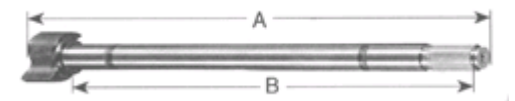

Eixo "S"

Cód. Odapel: 200691/200692,8

Imagem Ilustrativa

Cód. Fabricante: 50331230/ 50331231

Nº Original: 3894210136

MB 1113/1114/1313/2213 ESQ.26 E DIR.26 ESTRIAS DIANT.(200MM) (S)

Eixo "S"

Cód. Odapel: 200693,6 / 200694,4