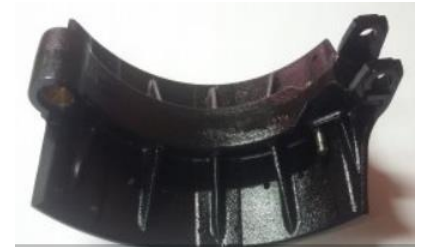

Cód. Fabricante: S639

MBB O500 TRAS. (LONA MB191) FERRO FUNDIDO

Acesse nosso site www.odapel.com.br e consulte este e outros lançamentos.

Entre em contato com um de nossos vendedores ... São sete unidades para atender você!!

São Paulo	Goiania	Contagem	Rio de Janeiro
11 2103-2799	62 3536 -4298	31 3117-9999	21 3508-2799

Curitiba	Campinas	Palhoça
41 3068-0799	19 3518-2799	48 3086-7500