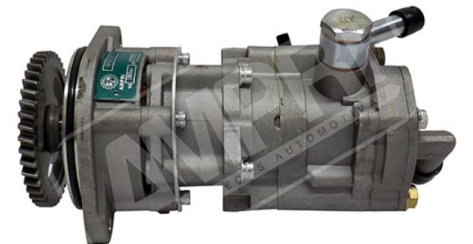

Cód. Fabricante: 92101

Nº Original: 7002661C1

GM BLAZER/S10 4CIL.MWM SPRINT 4.07TCA 2000/2002 C/BOMBA VACUO ENGR.15