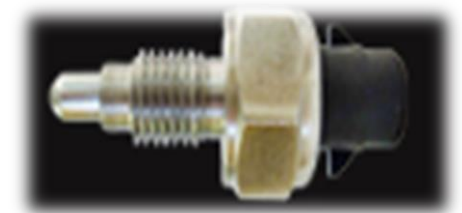

## Sensor de Nível D'Agua

**Cód. Odapel: 200792,4**

Cód. Fabricante: 1002

Nº Original: 2R0941038

**VW CAMINHOS TODOS 2004/...**

---

## Interruptor de Luz de Ré

**Cód. Odapel: 200793,2**

Cód. Fabricante: 2461 (nº Eaton 3348746)

Nº Original: BG1T15520A

**FORD RANGER 2.8/3.0 DIESEL 2.3 GASOLINA CAMBIO EATON**

**Consultar disponibilidade das peças em nossas unidades.**