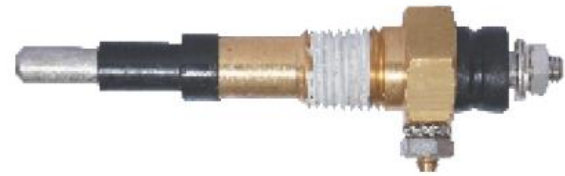

LANÇAMENTOS

Sensor de Nível D'Agua

Cód. Odapel: 200791,6

Cód. Fabricante: 1001

Nº Original: A3845427217/
TJG919370

VW/FORD/MB CAMINHOS LEVES/MEDIOS/PESADOS 94/...