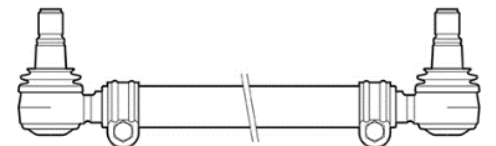

LANÇAMENTOS ODAPEL

Rolamento do Eixo Piloto

Cód. Odapel: 201284,7

Imagem ilustrativa

**CX. CL4005/4305-PINHAO TRAS.DIFER.ALBARUS FORD/GM/MB EIXO 46-FORD
CARGO814/VW8140 EIX**

Barra de Direção

Cód. Odapel: 201285,5