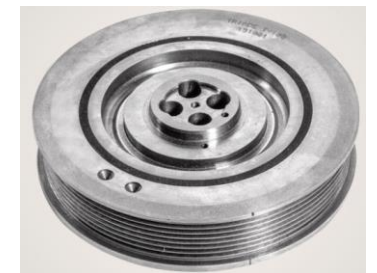

Reposição com qualidade original

Cód. Odapel: 201293,6

HYUNDAI HR

Polia da Bomba D'água

PEÇAS AUTOMOTIVAS

Cód. Odapel: 201294,4

PERKINS 4236 1 CANALETA

Polia do Virabrequim

PEÇAS AUTOMOTIVAS

Cód. Odapel: 201295,2

VW AMAROK 2.0 TDI DIESEL

Consultar disponibilidade das peças em nossas unidades.

LANÇAMENTOS ODAPEL

Confira todos lançamentos e portfólio completo de produtos no site www.odapel.com.br