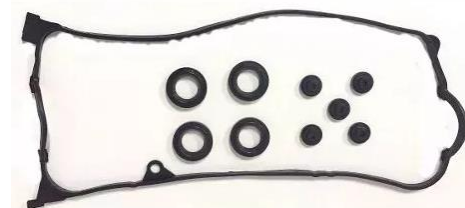

Jogo de Juntas da Tampa de Válvulas

Cód. Odapel: 203636,3

Imagem Ilustrativa

VW AMAROK MOTOR 2.0 16V DIESEL TDI 2010/...

Amortecedor Dianteiro

Cód. Odapel: 203640,1

Imagem Ilustrativa

VW CAMINHÃO CONSTELLATION 19320E /370E/ 25320E/370E 2006...