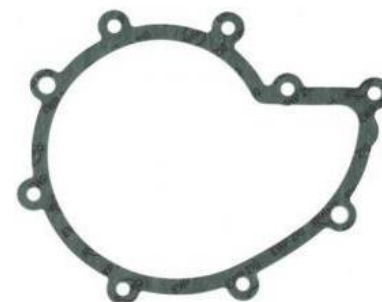

Servo de Embreagem

Cód. Odapel: 203611,8

Imagem Ilustrativa

VW 9160

Cruzeta do Cardan

Cód. Odapel: 203624,0

VW CONSTELATION 17330/19330/24330 MOTOR MAN EURO 5 /
VOLVO FH420/440/460

Filtro Separador D'agua

Jogo de Juntas da Tampa de Válvulas

Cód. Odapel: 203636,3

Imagem Ilustrativa

VW AMAROK MOTOR 2.0 16V DIESEL TDI 2010/...

Amortecedor Dianteiro

Cód. Odapel: 203640,1

Imagem Ilustrativa

VW CAMINHÃO CONSTELLATION 19320E /370E/ 25320E/370E 2006...

Junta Bomba D'agua

Cód. Odapel: 203644,4

Imagem Ilustrativa

VW MAN MOTOR 2866-4V/D2876-4V 6CIL.

Bucha do Olhal da Mola do Eixo da Susp. Tras.

Cód. Odapel: 203649,5

Suporte Cardan

SUORTE REI

Cód. Odapel: 203657,6

C/ REGULAGEM PARA AJUSTE DO COMPRIM. DO EIXO CARDAN
C/ ROLAM INT. 45MM VW AMAROK NI

Eixo Piloto

Cód. Odapel: 203688,6

FORD/VW FS 5205A

Imagem Ilustrativa

Jogode Junta Completo do Motor