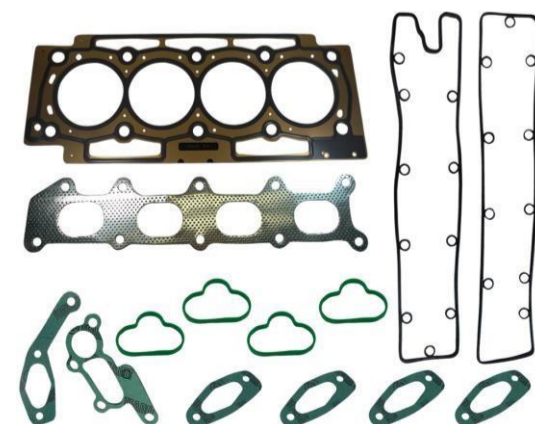

MERITOR

Cód. Odapel: **204279,7**

Imagem Ilustrativa

SV 112/113 AM60 (RODA DISCO)

Interruptor Luz de Ré

Cód. Odapel: **204301,7**

Imagem Ilustrativa

SV CAMINHOES SERIE P/G/R/T VV FN/FM/NH CAIXA G701

Jogo de Junta Superior Com Retentor

Das Original

Cód. Odapel: **204308,4**

Imagem Ilustrativa

SV EURO 5

Verifique a disponibilidade dos produtos em nossas unidades

odapel.com.br

Confira nossos lançamentos e portfólio completo de produtos no site www.odapel.com.br