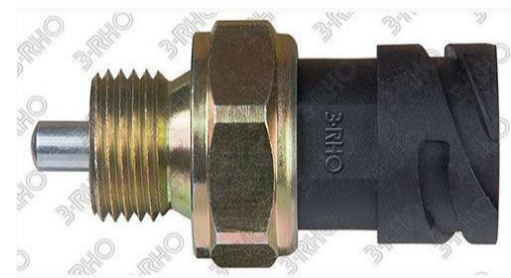

MERITOR

Cód. Odapel: **204279,7**

Imagem Ilustrativa

SV 112/113 AM60 (RODA DISCO)

Interruptor Luz de Ré

Cód. Odapel: **204301,7**

Imagem Ilustrativa

SV CAMINHOES SERIE P/G/R/T VV FN/FM/NH CAIXA G701

Jogo de Junta Superior Com Retentor

Das Original

Cód. Odapel: **204308,4**

Imagem Ilustrativa

SV EURO 5

Verifique a disponibilidade dos produtos em nossas unidades

odapel.com.br

Confira nossos lançamentos e portfólio completo de produtos no site www.odapel.com.br