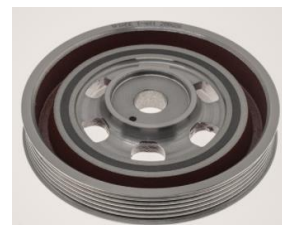

C/DAMPER IVECO NOVA DAILY 3.0 16V MOTOR EURO 3E 5
35S14/45S14/45S16