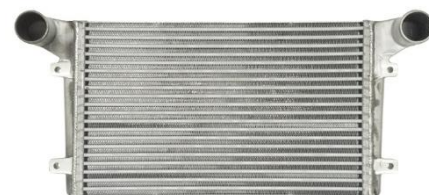

Intercooler

MAHLE®

Cód. Odapel: 206990,3

FORD CARGO 815 2001/2012/ VW 8140/12140 94/2002