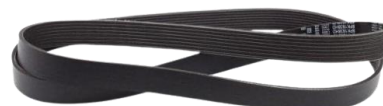

MB ATEGO 2428 OM926LA 2007/... VIR-ALT-BA