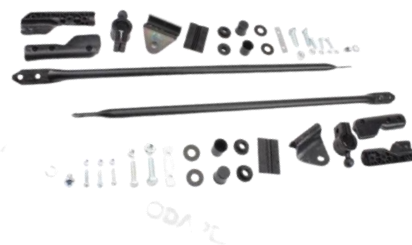

Tirante do Espelho

Bepo

A MARCA QUE VOCÊ CONFIA.

Cód. Odapel: 208720,0

MB 1620 2000/....