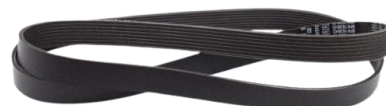

MB ATEGO 2428 OM926LA 2007/... VIR-ALT-BA