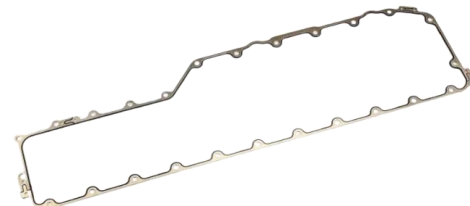

LANÇAMENTO VOLVO

PARA TODA
LINHA PESADA

LANÇAMENTOS
SEMANAIS

+ 18 MIL
ITENS
DISPONÍVEIS

Consulte os itens em nosso estoque,
e fique por dentro das novidades especiais.

Volvo

Sensor Eletrônico de Pressão

Cód. Odapel: 208870,3

VV CE G940/G940B/G946/G946C/G960/G990

Kit Terminal para Cabo de Câmbio

A MARCA DO CABO ORIGINAL

Cód. Odapel: 208712,0

VV ÔNIBUS B7R TODOS

Junta de Tampa

Das Original

Cód. Odapel: 208384,1

VV D13 A/B – VÁLVULA LATERAL

Anel de Pista

Cód. Odapel: 208941,6

VV ÓLEO (84,63X96,03X15,47MM) CUBO DIANTEIRO
NODULAR

Correia

Cód. Odapel: 208343,4

VV B10M 94... VIR-ALT – ÔNIBUS RODOVIÁRIO

Correia

Cód. Odapel: 208533,0

VV VM210/260/310 2006/...
VIR-ALT-BA-DH IVECO TECTOR 170E25 ALT-VENT-BA

Volvo

ODAPEL
ISO 9001

Correia

Cód. Odapel: 208573,9

VV BRT B340 MOTOR D12E GIR-ALT – ÔNIBUS

Válvula de Módulo