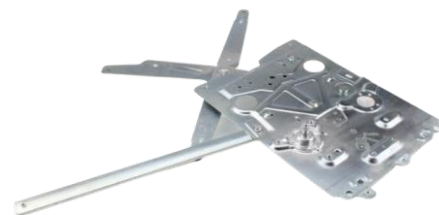

Cód. Odapel: 208891,6