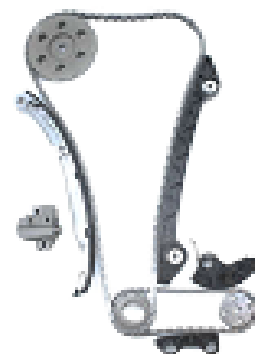

Coroa e Pinhão

Cód. Odapel: 210300,1

FORD/VW - 39X8 EIXO 145/RR145 - TRASEIRA

Ford

Coroa e Pinhão

Cód. Odapel: 210302,8

FORD/GM/VW - 41X9 EIXO 230

Kit Completo de Distribuição

Cód. Odapel: 210249,8

FORD RANGER 2.5L

Retentor da Roda

Cód. Odapel: 210244,7

FORD CARGO 1119 – MB 812/912-AGRALE W8- DIANTEIRO

PACOTE COMPLETO

+18 mil itens em estoque

+270 fábricas no portfólio