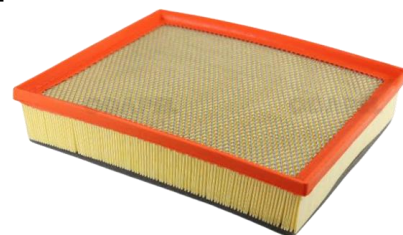

Elemento Filtro de Ar

Cód. Odapel: 210706,6

VW AMAROK 2.0L TDI/TBDI (CDBA/CDCA)
2010.../3.0 24V V6 TURBO