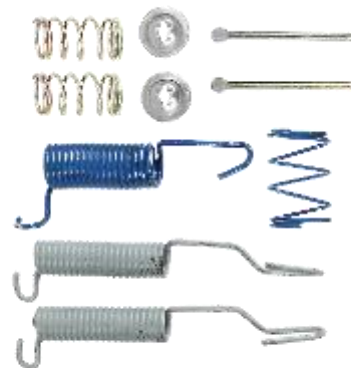

SEM FOTO

Cabo de Acelerador

Cód. Odapel: 212277,4

FORD CARGO 1630/1622/2525/3530 95/97 (1820MM)

Sapata

Cód. Odapel: 212252,9

FORD CARGO (ISB 4.5) 2014/2019/AGRALE
MA 10.0 2007/2023/VW 11180 NOVO DELIVERY
325X150

SEM FOTO

Ford

Jogo de Mola do Freio

Cód. Odapel: 212280,4

FORD F100/F1000/GALAXIE SIST.
BENDIX - COMPLETO

Jogo de Mola do Freio

Cód. Odapel: 212281,2

FORD F1000 - COMPLETO

Carcaça

Cód. Odapel: 212267,7

FORD CARGO 2422/2425/2623/2630/2632/2633 6X4
CONJUNTO COM SUP.VÁLVULA EIXO MD-23-145

SEM FOTO

Ford

Servo Embreagem

WABCO

Cód. Odapel: 212214,6

FORD C2623/C2629/C2429/VW ÔNIBUS
8160/9160/16270CO/17240CO/17230CO

SEM FOTO

Compressor de Ar

WABCO

Cód. Odapel: 212199,9

FORD CARGO 3133/1933 CUMMINS ISL 8.9

Válvula Rele

WABCO