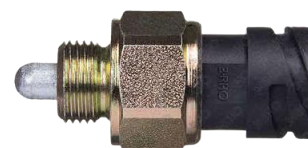

FORD CAMINHÃO CARGO
1723/1719/2429/1731/2431/1729/3031/19
33 - LUZ DE RÉ