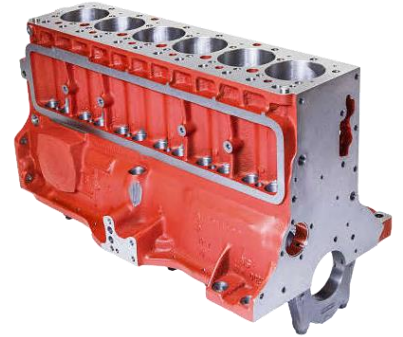

MB OM366 COM INJETOR 97.5MM

Bloco do Motor

AutoLinea

Cód. Odapel: 212416,5

MB OM352/352A REFORÇADO (DIAM.97,00 MM)

Bloco do Motor

AutoLinea

Cód. Odapel: 212417,3

MB OM352A COM INJETOR (DIAM.97,00 MM)

Bloco do Motor

AutoLinea

Cód. Odapel: 212418,1

MB OM 366 LA COM COMPRESSOR FECHADO
BOMBA ECOLÓGICO (COM ESGUICHO)

Bloco do Motor

AutoLinea

Cód. Odapel: 212421,1

MB OM904 4 CILINDROS 4.2 LITROS
ACCELO/ATEGO/OF1218/OF1417/OF1418

Bloco do Motor

AutoLinea

Cód. Odapel: 212422,0

MERCEDES OM906 6 CILINDROS 6.4 LITROS
ATEGO/AXOR/O500M/O500U

Mola Pneumática

Cód. Odapel: 212539,0

MB ACTROS/AXOR 2016/... TRASEIRA SEM SENSOR

SEM FOTO

Bolsa Pneumática

Cód. Odapel: 212540,4

MB ACTROS/AXOR 2016/... TRASEIRA SEN SENSOR

SEM FOTO

Mola Pneumática

Cód. Odapel: 212541,2