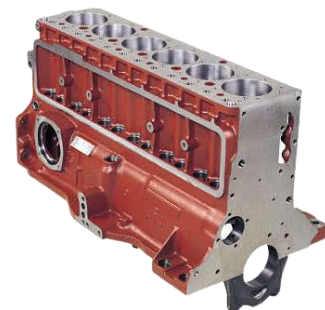

LANÇAMENTO MERCEDES-BENZ

PARA TODA
LINHA PESADA

LANÇAMENTOS
SEMANAIS

+ 18 MIL
ITENS
DISPONÍEIS

Consulte os itens em nosso estoque,
e fique por dentro das novidades especiais.

Bloco do Motor

AutoLinea

Cód. Odapel: 212415,7

MB OM366 COM INJETOR 97.5MM

Bloco do Motor

AutoLinea

Cód. Odapel: 212416,5

MB OM352/352A REFORÇADO (DIAM.97,00 MM)

Bloco do Motor

AutoLinea

Cód. Odapel: 212417,3

MB OM352A COM INJETOR (DIAM.97,00 MM)

Bloco do Motor

AutoLinea

Cód. Odapel: 212418,1

MB OM 366 LA COM COMPRESSOR FECHADO
BOMBA ECOLÓGICO (COM ESGUICHO)

Bloco do Motor

AutoLinea

Cód. Odapel: 212421,1

MB OM904 4 CILINDROS 4.2 LITROS
ACCELO/ATEGO/OF1218/OF1417/OF1418

Bloco do Motor

AutoLinea

Cód. Odapel: 212422,0

MERCEDES OM906 6 CILINDROS 6.4 LITROS
ATEGO/AXOR/O500M/O500U

Mola Pneumática

Cód. Odapel: 212539,0