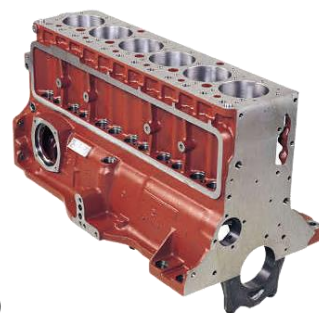

MB OM366 COM INJETOR 97.5MM

Bloco do Motor

AutoLinea

Cód. Odapel: 212416,5

MB OM352/352A REFORÇADO (DIAM.97,00 MM)

Bloco do Motor

AutoLinea

Cód. Odapel: 212417,3

MB OM352A COM INJETOR (DIAM.97,00 MM)

Bloco do Motor

AutoLinea

Cód. Odapel: 212418,1

MB OM 366 LA COM COMPRESSOR FECHADO
BOMBA ECOLÓGICO (COM ESGUICHO)

Bloco do Motor

AutoLinea

Cód. Odapel: 212421,1

MB OM904 4 CILINDROS 4.2 LITROS
ACCELO/ATEGO/OF1218/OF1417/OF1418

Bloco do Motor

AutoLinea

Cód. Odapel: 212422,0

MERCEDES OM906 6 CILINDROS 6.4 LITROS
ATEGO/AXOR/O500M/O500U

Mola Pneumática

Cód. Odapel: 212539,0

MB ACTROS/AXOR 2016/... TRASEIRA SEM SENSOR

SEM FOTO

Bolsa Pneumática

Cód. Odapel: 212540,4

MB ACTROS/AXOR 2016/... TRASEIRA SEN SENSOR

SEM FOTO

Mola Pneumática

Cód. Odapel: 212541,2