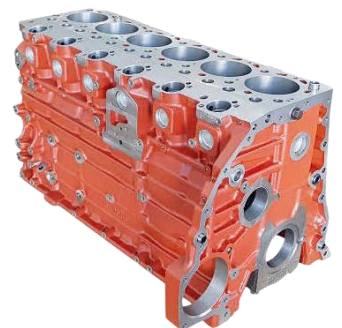

MB OM366 COM INJETOR 97.5MM

Bloco do Motor

AutoLinea

Cód. Odapel: 212416,5

MB OM352/352A REFORÇADO (DIAM.97,00 MM)

Bloco do Motor

AutoLinea

Cód. Odapel: 212417,3

MB OM352A COM INJETOR (DIAM.97,00 MM)

Bloco do Motor

AutoLinea

Cód. Odapel: 212418,1

MB OM 366 LA COM COMPRESSOR FECHADO
BOMBA ECOLÓGICO (COM ESGUICHO)

Bloco do Motor

AutoLinea

Cód. Odapel: 212421,1

MB OM904 4 CILINDROS 4.2 LITROS
ACCELO/ATEGO/OF1218/OF1417/OF1418

Bloco do Motor

AutoLinea

Cód. Odapel: 212422,0

MERCEDES OM906 6 CILINDROS 6.4 LITROS
ATEGO/AXOR/O500M/O500U

Mola Pneumática

Cód. Odapel: 212539,0

MB ACTROS/AXOR 2016/... TRASEIRA SEM SENSOR

SEM FOTO

Bolsa Pneumática

Cód. Odapel: 212540,4

MB ACTROS/AXOR 2016/... TRASEIRA SEN SENSOR

SEM FOTO

Mola Pneumática

Cód. Odapel: 212541,2