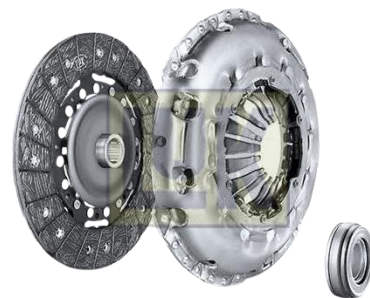

FORD RANGER 2.3/4.0/3.0/4.0 98/2012
DANA 44-3 / 216

VOLKSWAGEN / AMAROK

Tubeo de Retorno

Cód. Odapel: 212482,3

VW AMAROK 2.0 - BICOS INJETORES 369/647

Tubeo de Retorno

Cód. Odapel: 212483,1

VW AMAROK 2.0 09/10 - 10/12 - MOT
CDCA - INJETOR

Tubeo Completo de Retorno

Cód. Odapel: 212484,0

VW AMAROK 3.0 V6
INJETOR 067/084

Tubeo de Retorno

Cód. Odapel: 212488,2

VW DELIVERY/ NISSAN FRONTIER/ GM
S10/ MARRUA – INJETOR 231/336

TOYOTA

TOYOTA

Kit Embreagem

Cód. Odapel: 212514,5

TOYOTA HILUX 2.8L 16V

FORD

FORD

Elemento Filtro de Ar

Cód. Odapel: 212427,0

FORD F1000/4000 CARC FRAM

Reparo Cilindro Mestre

POWERSTOP

Cód. Odapel: 212521,8

FORD F250/350/4000 99/...
EMBREGEM 3/4

Sem Imagem

Bucha da Barra

Cód. Odapel: 212433,5

FORD F4000 2002/...
ESTABILIZADORA DO EIXO DA SUSPENSÃO
DIANTEIRO