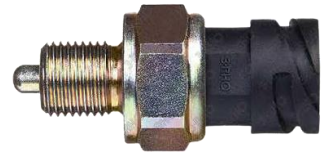

LANÇAMENTO VOLVO

PARA TODA
LINHA PESADA

LANÇAMENTOS
SEMANAIS

+ 18 MIL
ITENS
DISPONÍEIS

Consulte os itens em nosso estoque,
e fique por dentro das novidades especiais.

Interruptor de Luz

Cód. Odapel: 212392,4

VV VM17 210/240/VM210/VM220/VM 23
210/240/260/270/310/330 – LUZ DE RÉ

Interruptor Pneumático

Cód. Odapel: 212394,0

VV ÔNIBUS B7R/B9R/B9S/B9TL/B10L/B12B/B12M

Mola Pneumática

Cód. Odapel: 212543,9

VV FH/FM 2015/... MAIOR DIÂMETRO
PARTE TRASEIRA

Sem Imagem

Bolsa Pneumática

Cód. Odapel: 212544,7

VV FH/FM 2015/... MAIOR DIÂMETRO
PARTE TRASEIRA

Sem Imagem

Mola Pneumática

Cód. Odapel: 212545,5

VV FH/FM 2015/... MENOR DIÂMETRO
PARTE TRASEIRA