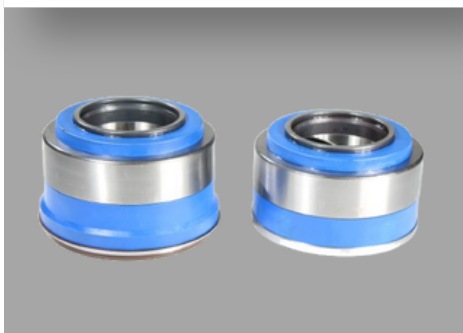

ODAPEL

IVECO

IVECO

WWW.ODAPEL.COM.BR

IVECO**IVECO****CERCENA****CUBO - EIXO TRASEIRO****Cód. Odapel: 217563****APLICAÇÃO:**CUBO DE RODA TRASEIRO IVECO STRALIS 6 X 4 2009 EM DIANTE
COM ABS

ODAPEL

VOLKSWAGEN

WWW.ODAPEL.COM.BR

VOLKSWAGEN

BORGWARNER

**TUBO - MOTOR****Cód. Odapel: 216701,8****APLICAÇÃO:**

TUBO DE RECIRCULACAO DE AR (NGD) VW/MAN CONSTELLATION EURO V
2018/2022 28280/31280 EGR COOLER 6CC

ODAPEL

VOLVO

WWW.ODAPEL.COM.BR

VOLVO**CERCENA****DISCO - SISTEMA FREIO****Cód. Odapel: 217560,6****APLICAÇÃO:**DISCO DE FREIO VV B7R/B9R/B9S/B12B/B12M/FH/FM
DIANT./TRAS. VENTILADO**FERSA****ROLAMENTO - EIXO DIANTEIRO****Cód. Odapel: 217383,2****APLICAÇÃO:**ROL. CUBO DIANT. E CUBO TRAS. VV B10M/B12
/FH12/13/16**FERSA****ROLAMENTO - EIXO DIANTEIRO****Cód. Odapel: 217446,4****APLICAÇÃO:**ROL. DE RODA EIXO DIANT. COMPACTO(PRE MONTADO)
CAMINHÕES/ONIBUS VV FH 440/460/480/500/540