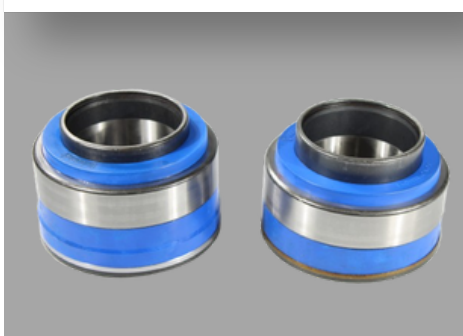

ODAPEL

IVECO

IVECO

WWW.ODAPEL.COM.BR

IVECO**IVECO****CERCENA****CUBO - EIXO TRASEIRO****Cód. Odapel: 217563****APLICAÇÃO:**CUBO DE RODA TRASEIRO IVECO STRALIS 6 X 4 2009 EM DIANTE
COM ABS

ODAPEL

VOLKSWAGEN

WWW.ODAPEL.COM.BR

VOLKSWAGEN

BORGWARNER

**TUBO - MOTOR****Cód. Odapel: 216701,8****APLICAÇÃO:**

TUBO DE RECIRCULACAO DE AR (NGD) VW/MAN CONSTELLATION EURO V
2018/2022 28280/31280 EGR COOLER 6CC

ODAPEL

VOLVO

WWW.ODAPEL.COM.BR

VOLVO**CERCENA****DISCO - SISTEMA FREIO****Cód. Odapel: 217560,6****APLICAÇÃO:**DISCO DE FREIO VV B7R/B9R/B9S/B12B/B12M/FH/FM
DIANT./TRAS. VENTILADO**FERSA****ROLAMENTO - EIXO DIANTEIRO****Cód. Odapel: 217383,2****APLICAÇÃO:**ROL. CUBO DIANT. E CUBO TRAS. VV B10M/B12
/FH12/13/16**FERSA****ROLAMENTO - EIXO DIANTEIRO****Cód. Odapel: 217446,4****APLICAÇÃO:**ROL. DE RODA EIXO DIANT. COMPACTO(PRE MONTADO)
CAMINHÕES/ONIBUS VV FH 440/460/480/500/540