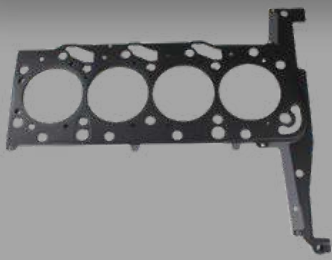

ODAPEL

DAF

DAF

WWW.ODAPEL.COM.BR

DAF**SCHULZ****FILTRO - SISTEMA FREIO****Cód. Odapel: 217445,6****APLICAÇÃO:**

FILTRO DO SECADOR DO AR DAF CF85.410 MOTOR MX
300S(EURO 4/5/EEV) 410 CV .../2006 DAF

ODAPEL

FORD

WWW.ODAPEL.COM.BR

FORD

Das Original

**JUNTA - MOTOR****Cód. Odapel: 216689,5****APLICAÇÃO:**

JUNTA CABECOTE 1,10MM FORD TRANSIT 2.4L 16V 2008/2011
MOTOR FORD DURATORQ

Das Original

**JUNTA - MOTOR****Cód. Odapel: 216690,9****APLICAÇÃO:**

JUNTA CABECOTE 1,20MM FORD TRANSIT 2.4L 16V 2008/2011
MOTOR FORD DURATORQ

**VALVULA - MOTOR****Cód. Odapel: 217332,8****APLICAÇÃO:**

VALVULA SOLENOIDE CORTA COMBUSTIVEL CUMMINS 5.9 VW
16170/FORD 12V C/ 4 PINOS CONECTOR REDONDO

JUNTA - MOTOR

Cód. Odapel: 217021,3

APLICAÇÃO:

JUNTA CABECOTE MWM 229 4/6CIL (REFORCADA COM ANEL DE ACO CENTRO) FORD /VW

ODAPEL

IVECO

IVECO

WWW.ODAPEL.COM.BR