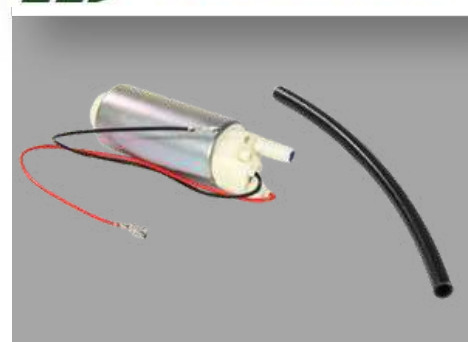

JUNTA CABECOTE 1,20MM FORD TRANSIT 2.4L 16V 2008/2011
MOTOR FORD DURATORQ

**VALVULA - MOTOR****Cód. Odapel: 217332,8****APLICAÇÃO:**

VALVULA SOLENOIDE CORTA COMBUSTIVEL CUMMINS 5.9 VW
16170/FORD 12V C/ 4 PINOS CONECTOR REDONDO

**FILTRO - ALIMENTACAO****Cód. Odapel: 217311,5****APLICAÇÃO:**

FILTRO COMBUSTIVEL FORD RANGER/TROLLER 3.2 2013/2018
(CONJUNTO COMPLETO)

FORD

FILTRO - ALIMENTACAO

Cód. Odapel: 217309,3

APLICAÇÃO:

FILTRO COMBUSTIVEL FORD F350/F4000 2014/2019 (CONJUNTO COMPLETO)

BOMBA - ALIMENTACAO

Cód. Odapel: 217299,2

APLICAÇÃO:

BOMBA ALIMENTADORA ELETRICA 12V FORD RANGER 2.2/3.2 2013... 3 BAR

BOMBA - ALIMENTACAO

Cód. Odapel: 217298,4

APLICAÇÃO:

BOMBA ALIMENTADORA ELETRICA 12V FORD RANGER 3.0 ELECTRONIC 3 BAR

JUNTA - MOTOR

Cód. Odapel: 217021,3

APLICAÇÃO:

JUNTA CABECOTE MWM 229 4/6CIL (REFORCADA COM ANEL DE ACO CENTRO) FORD /VW

ODAPEL

IVECO

IVECO

WWW.ODAPEL.COM.BR