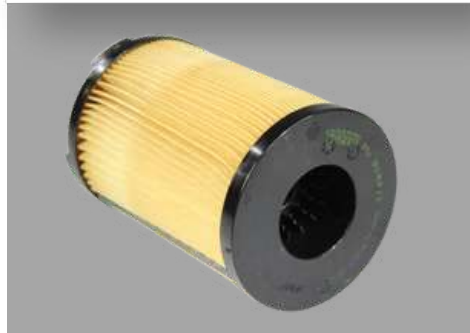

VOLKSWAGEN

SPAAL | DYNAMIC

**JUNTA - MOTOR****Cód. Odapel: 217021,3****APLICAÇÃO:**

JUNTA CABECOTE MWM 229 4/6CIL (REFORCADA COM ANEL DE ACO CENTRO) FORD /VW

ODAPEL

VOLVO

WWW.ODAPEL.COM.BR

VOLVO**MANN
FILTER****ELEM - ALIMENTACAO****Cód. Odapel: 217072,8****APLICAÇÃO:**ELEMENTO SEPARADOR D'AGUA VV VM220/VM270/VM330
6X2 2022/... ECOLOGICO**CALCO - EIXO TRASEIRO****Cód. Odapel: 216676,3****APLICAÇÃO:**CALCO ROLAMENTO PINHAO 0.10 EIXO MS/MR165/168 (EVO)
DAF / IVECO / VW / VOLVO**CALCO - EIXO TRASEIRO****Cód. Odapel: 216677,1****APLICAÇÃO:**CALCO ROLAMENTO PINHAO 0.15 EIXO MS/MR165/168 (EVO) DAF
/ IVECO/ VW / VOLVO**CALCO - EIXO TRASEIRO****Cód. Odapel: 216678****APLICAÇÃO:**CALCO ROLAMENTO PINHAO 0.20 EIXO MS/MR165/168 (EVO) DAF
/ IVECO/ VW / VOLVO

VOLVO

CALÇO - EIXO TRASEIRO

Cód. Odapel: 216679,8

APLICAÇÃO:

CALÇO ROLAMENTO PINHAO 0.50 EIXO MS/MR165/168 (EVO)
DAF / IVECO/ VW / VOLVO

+ 24 MIL ITENS

ENTREGA 24H

+ 300 MARCAS