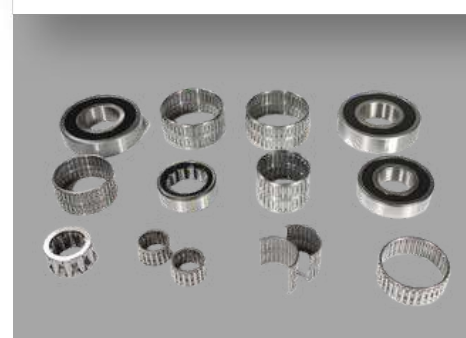

ROLAMENTO - CAIXA DE CAMBIO

Cód. Odapel: 217571,1

APLICAÇÃO:

KIT ROLAMENTOS CX.G60/G85 MB
OF1417/OF1722/OH1418/L1218/L1620/ATEGO 1418/1725/O500