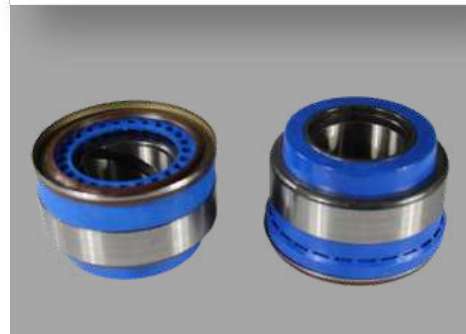

ROLAMENTO - EIXO DIANTEIRO

Cód. Odapel: 217587,8

APLICAÇÃO:

ROL. CUBO DIANT. VV VM TODOS A FREIO TAMBOR