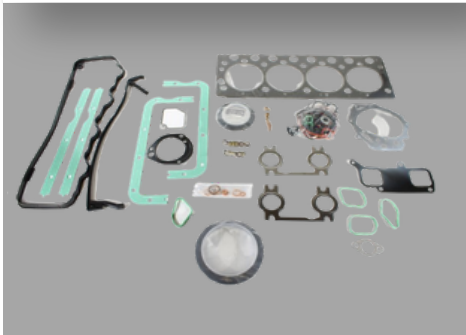

## JUNTA - MOTOR

Cód. Odapel: **216980**

**APLICAÇÃO:**

JG.JUNTAS SUPERIOR DO MOTOR COM RETENTORES MB ACCELO  
815/ 1016 ATEGO 1419/1719 OM 924LA (SOFT)

**MERCEDES-BENZ**

**MAHLE**

**JUNTA - MOTOR**

**Cód. Odapel: 216967,3**