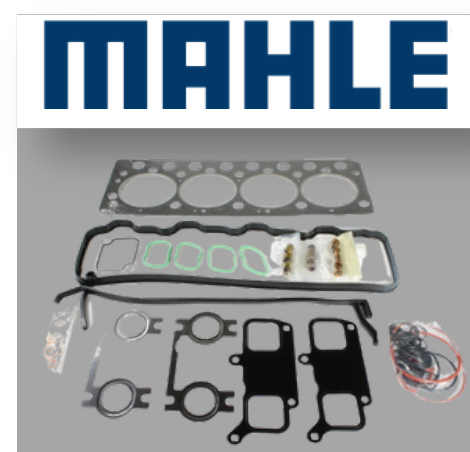

JUNTA - MOTOR

Cód. Odapel: **216980**

APLICAÇÃO:

JG.JUNTAS SUPERIOR DO MOTOR COM RETENTORES MB ACCELO
815/ 1016 ATEGO 1419/1719 OM 924LA (SOFT)