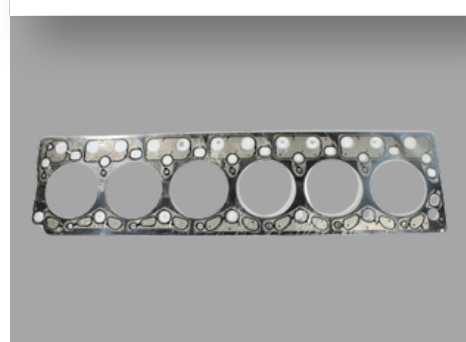

APLICAÇÃO:

JG.JUNTAS COMPLETO COM RETENTORES MB OM 926LA

MAHLE