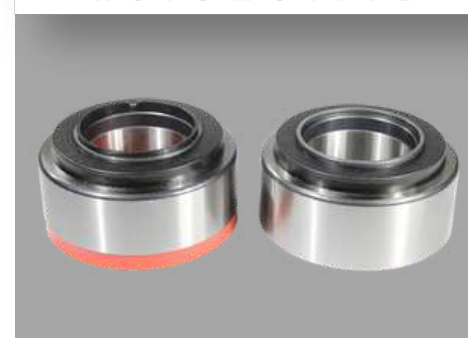

PRO
 AUTOMOTIVE

ROLAMENTO - EIXO DIANTEIRO

Cód. Odapel: 217138,4

APLICAÇÃO:

ROL. CUBO DIANT. E CUBO TRAS. VV B10M/B12 /FH12/13/16

+ 24 MIL ITENS

ENTREGA 24H

+ 300 MARCAS